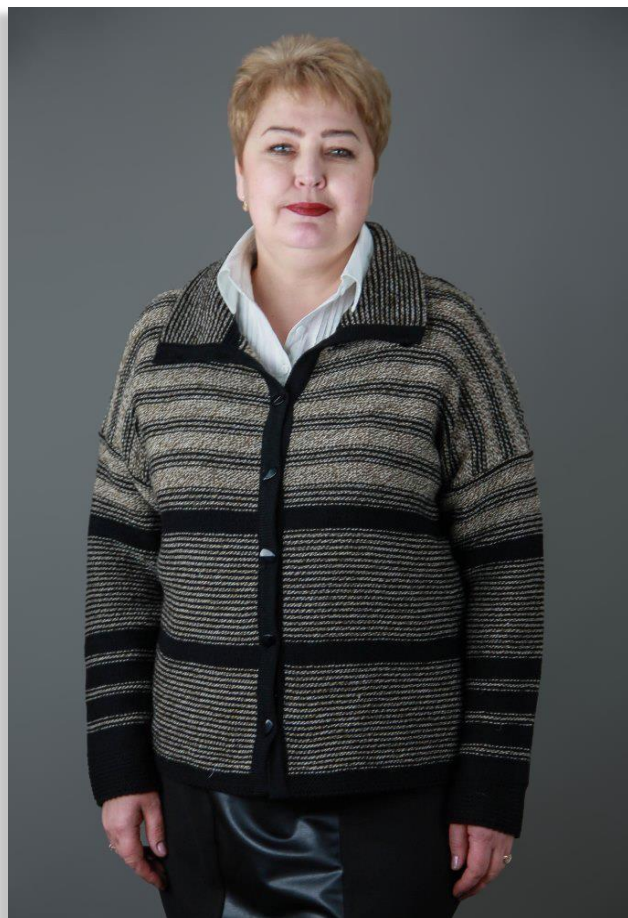

ЖАКЕТ ЖЕНСКИЙ
модель 2985
Хлопок 50%, ПАН50%
Размеры 100-128
цена 50,61

ЖАКЕТ ЖЕНСКИЙ
модель 2997
Лен 10%, ПАН90%
Размеры 100-120
Цена 52.00

*Цены указаны в белорусских рублях без учета НДС

ЖАКЕТ ЖЕНСКИЙ
модель 2689
Хлопок 50%, ПАН50%
Размеры 84-112
цена 35,01

ЖАКЕТ ЖЕНСКИЙ
модель 2758
Шерсть 30%, ПАН70%
Размеры 88-112
цена 42,19

*Цены указаны в белорусских рублях без учета НДС

ЖАКЕТ ЖЕНСКИЙ
модель 2760
Шерсть 30%, ПАН70%
Размеры 92-112
цена 37,77

ЖАКЕТ ЖЕНСКИЙ
модель 2932
Шерсть 30%, ПАН70%
Размеры 84-100
цена 30,95